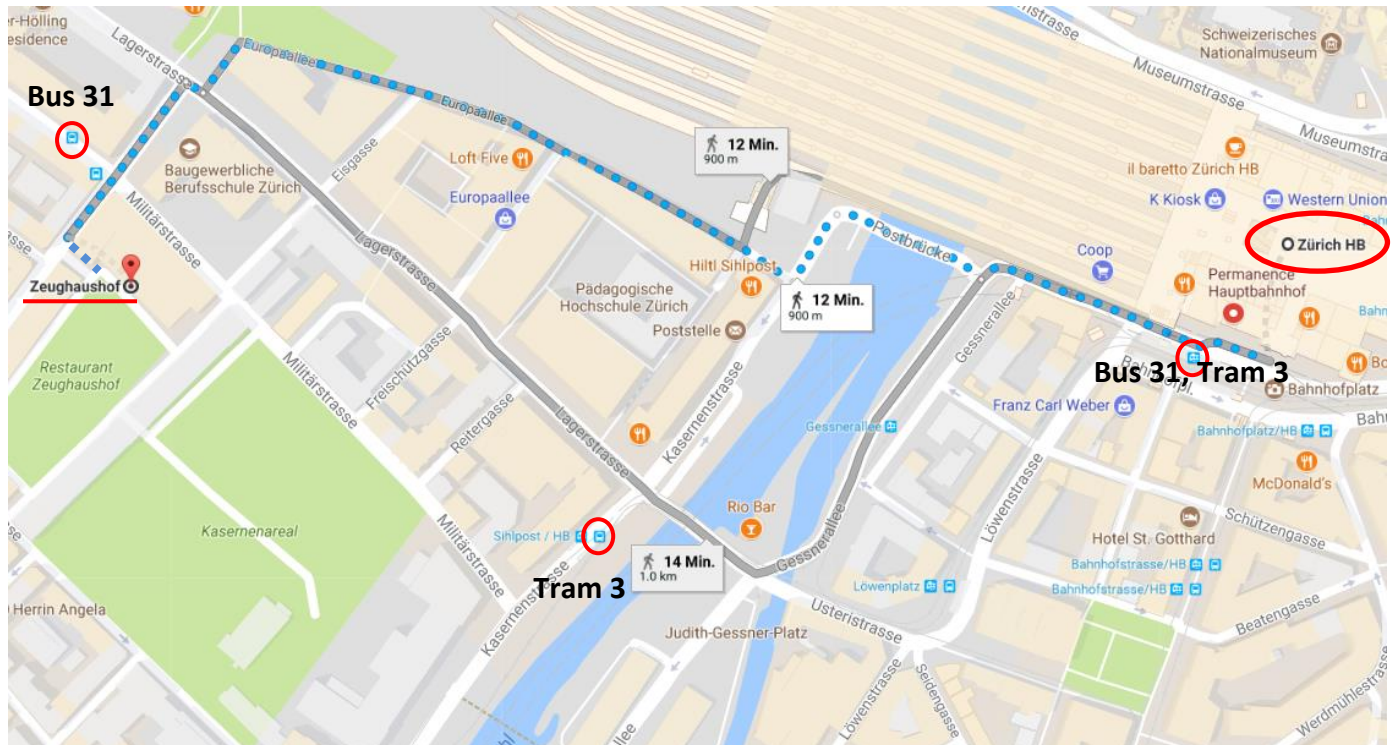

Lageplan Restaurant Zeughaushof

Restaurant Zeughaushof
Kantonengasse 20
8004 Zürich

044 240 52 75
zeughaushof@hopzueri.ch
www.hopzueri.ch

Anreise vom Hauptbahnhof

Zu Fuss ca. 12 Minuten (900 m)

Mit Tram 3 von Bahnhofplatz bis Sihlpost und dann zu Fuss ca. 6 Minuten (500 m)

Das Restaurant befindet sich im Hof.

Mit Bus 31 von Bahnhofplatz bis Kanonengasse